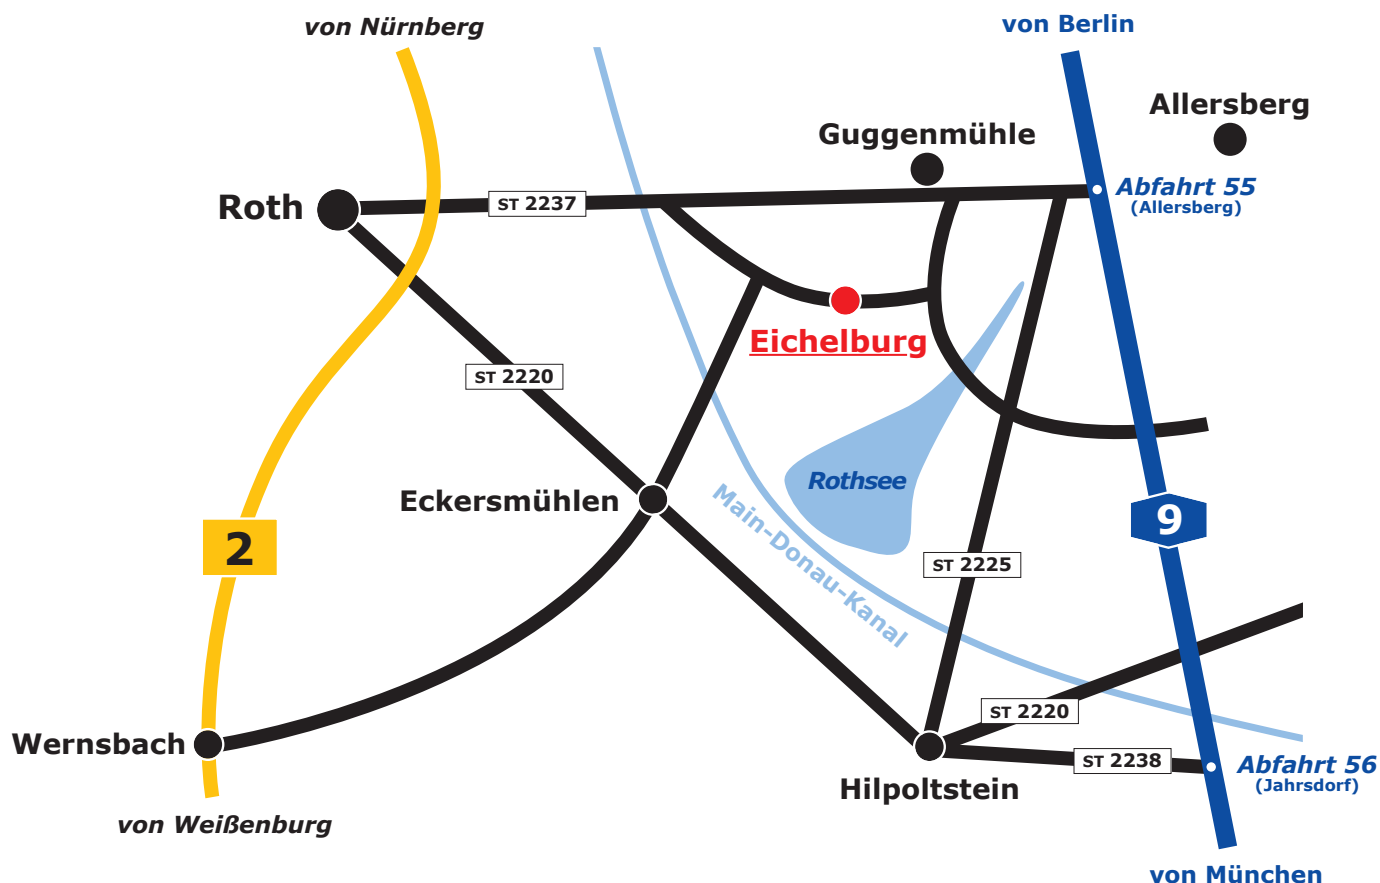

# Und so finden Sie nach Eichelburg zum **Ferienhof Lehner**:

Der **Ferienhof Lehner** überzeugt durch seine ruhige Lage und zugleich durch die sehr gute Verkehrsanbindung:

Fünf Minuten von der **Autobahn A9 (Ausfahrt Allersberg)** und fünf Minuten von der **Bundesstraße B2 (Ausfahrt Roth)**. Nach Allersberg und Roth sind es nur wenige Autominuten Fahrzeit, auch Nürnberg ist bequem mit dem PKW zu erreichen.

Wir wünschen Ihnen eine gute Anreise.

Egon Lehner  
Hauptstraße 3  
91154 Roth  
OT Eichelburg

Telefon: 09176/844  
Fax: 09176/996494

[www.Ferienhof-Lehner.de](http://www.Ferienhof-Lehner.de)  
[Ferienhof-Lehner@gmx.de](mailto:Ferienhof-Lehner@gmx.de)